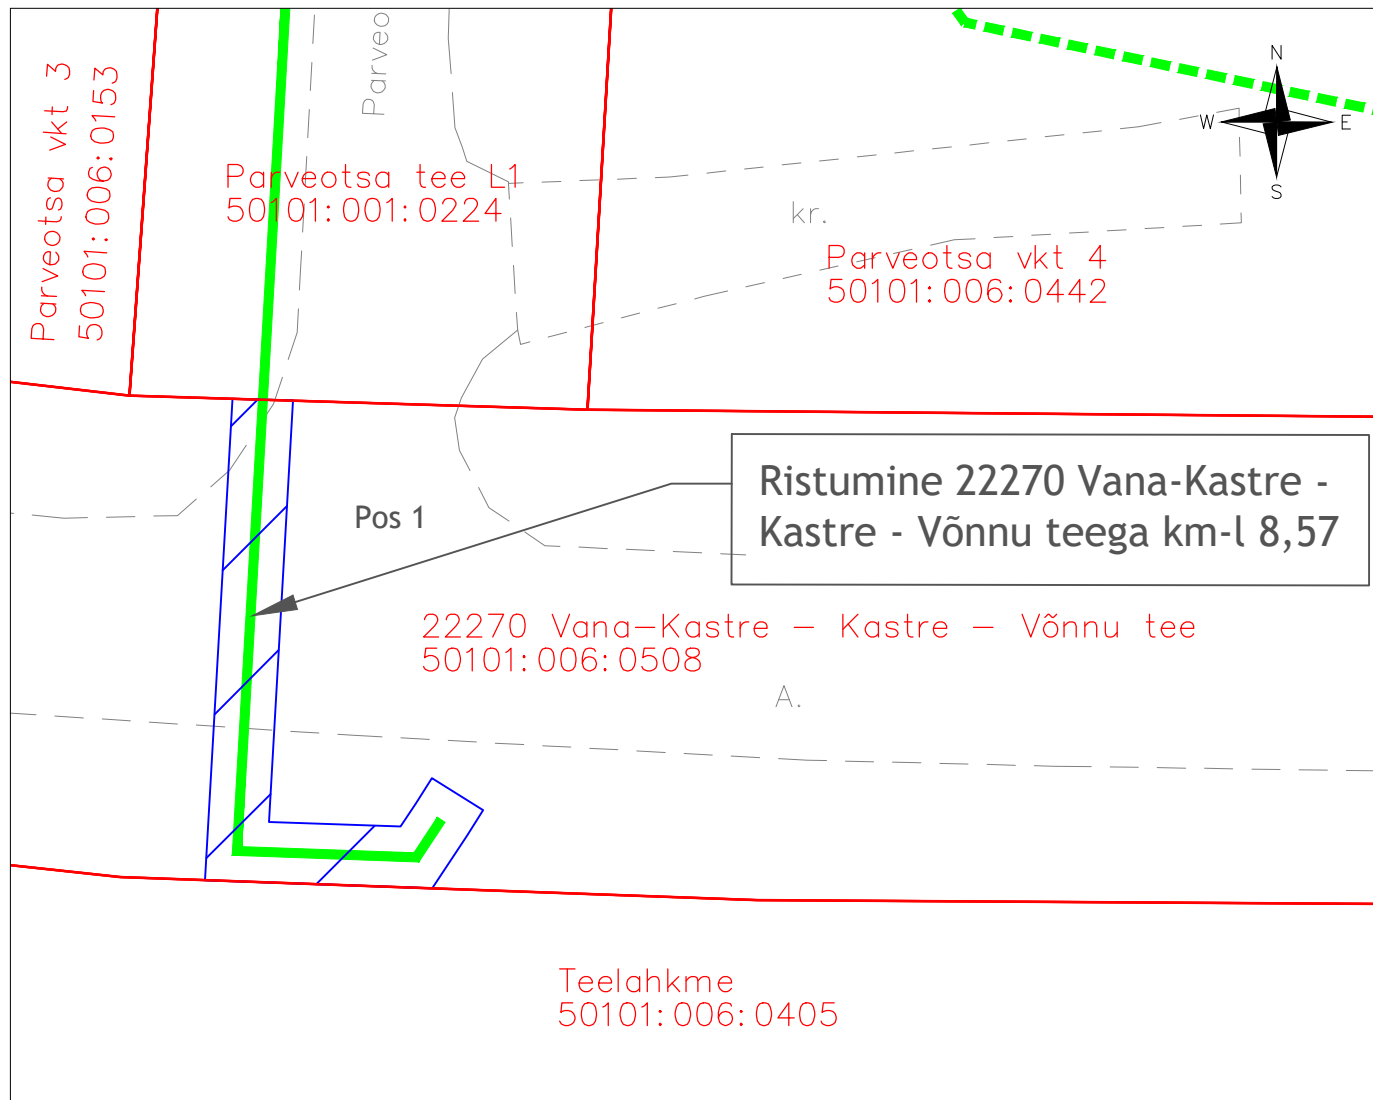

Isikliku kasutusõiguse seadmise plaan

22270 Vana-Kastre-Kastre-Võnnu tee

Katastritunnus 50101:006:0508

Registriosa nr 5562150

Passiivse elektroonilise side juurdepääsuvõrgu rajamine Tartumaal

Töö nr: VT1854

M 1:250 (1 cm = 2,5 m), A4

TINGMÄRGID:

- Katastriüksuse piir
- Projekteeritud side maakaabelliin
- Projekteeritud side õhuliin
- Kasutusõiguse ala, ligikaudu 47 m²

Jrk nr	IKO ala Pos nr (plaanil)	Kinnistu registriosa number	Katastriüksuse tunnus, nimi ja sihtotstarve	Asukoht riigitee (nr ja nimi) suhtes (lõigu algus ja lõpp km)	Ala pindala m ²
1	Pos 1	5562150	22270 Vana-Kastre-Kastre- Võnnu tee 50101:006:0508 Transpordimaa	Ristumine 22270 Vana-Kastre-Kastre-Võnnu tee km-l 8,57	47 m ²